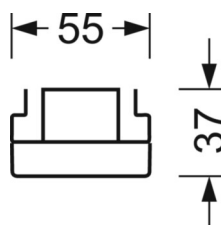

## Механика

цвет корпуса	серебристый/ белый алюминий RAL 9006
размеры (LxWxH/DxH)	1531mm x 55mm x 37mm
вес (нетто)	1.75kg
Вид монтажа	сборка трековых систем, световая структура

## DEEP-LINK

<https://www.regiolum.de/ru/article/19515004015>

Ссылка	LED 4000lm 840
ηLB	100 %
Φ ↓/↑	98 % / 2 %
UGR поп./вдоль	20.7 / 22.1

размеры

L	1531 mm	Длина
B	55 mm	Ширина
H	37 mm	Высота