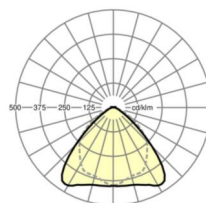

## Оптика

Оснастка	LED, цветопередача/оттенок света CRI ≥ 80 / 4000K
Допуск для координаты цветности (MacAdam)	3SDCM
Номинальный световой поток	4595lm
Срок службы LED	50000h L80/B10 (Tq 35°C), 70000h L80/B50 (Tq 35°C), 100000h L80/B50 (Tq 30°C)
светоотдача светильников	193lm/W
Угол излучения	95° (C0) / 95° (C90)
UGR поп./вдоль	20.7 / 22.1

## Механика

цвет корпуса	серебристый/ белый алюминий RAL 9006
размеры (LxWxH/DxH)	1531mm x 55mm x 37mm
вес (нетто)	1.75kg
Вид монтажа	сборка трековых систем, световая структура

## DEEP-LINK

<https://www.regiolum.de/ru/article/19515004015>

Ссылка	LED 4000lm 840
ηLB	100 %
Φ ↓/↑	98 % / 2 %
UGR поп./вдоль	20.7 / 22.1

размеры

L	1531 mm	Длина
B	55 mm	Ширина
H	37 mm	Высота